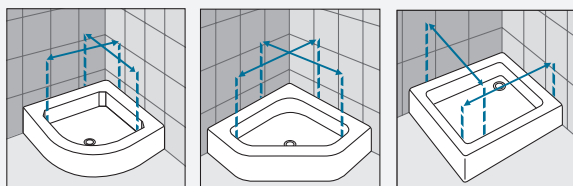

## OPTION

nouvelle barre de soutien

barre de renfort 150 cm

| Mesures | Code               |
|---------|--------------------|
| 15 cm   | <b>R80LOU150-K</b> |
| 25 cm   | <b>R80LOU250-K</b> |
| 35 cm   | <b>R80LOU350-K</b> |
| 45 cm   | <b>R80LOU450-K</b> |

## COMMENT RELEVET LES MESURES

Prendre les mesures du mur au bord interne du receveur de douche. Relever les mesures après la pose du carrelage.

Prendre les mesures d'un mur à l'autre, en bas, en haut et au milieu et choisir la mesure inférieure. Relever les mesures après la pose du carrelage.