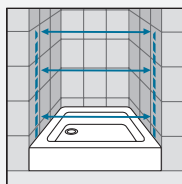

Prendre les mesures d'un mur à l'autre, en bas, en haut et au milieu et choisir la mesure inférieure. Relever les mesures après la pose du carrelage.

IMPORTANT

Receveur de douche

Pour avoir une Etancheite correcte, la gamme Young n'est pas compatible avec les receveurs ayant une plage.