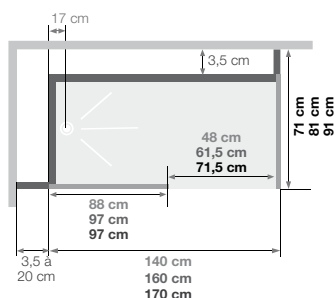

KINEMAGIC **DESIGN** haute angle

CARACTÉRISTIQUES

- Equipement complet : mitigeur mécanique ou thermostatique barreau avec douchette à main en laiton et large douche pluie
- Receveur 9 cm (avec kit rehausse pour une hauteur totale de 14 à 19 cm)
- Receveur en Biotec (voir page 118) avec grille d'évacuation en inox poli
- Panneaux de fond en verre blanc opaque
- Verre de sécurité 6 mm (8 mm pour la porte)
- Pari(s) et porte en verre transparent ou sérigraphié (voir page 29)
- Etagères porte-flacons en verre
- Traitement anticalcaire et montage sans silicone

NOUVEAUTÉ

ATOUTS PRODUIT

- Espace ouvert ou à porte coulissante
- Panneau de robinetterie interchangeable avec le panneau de fond adjacent
- Fileurs latéraux en acryl (finition alu brossé) recoupables
- Disponible en version mécanique ou thermostatique

installation réversible droite / gauche
(sérigraphie intérieure / extérieure suivant installation)