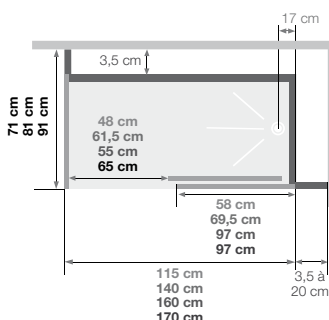

installation réversible droite / gauche
(sérigraphie intérieure / extérieure suivant installation)