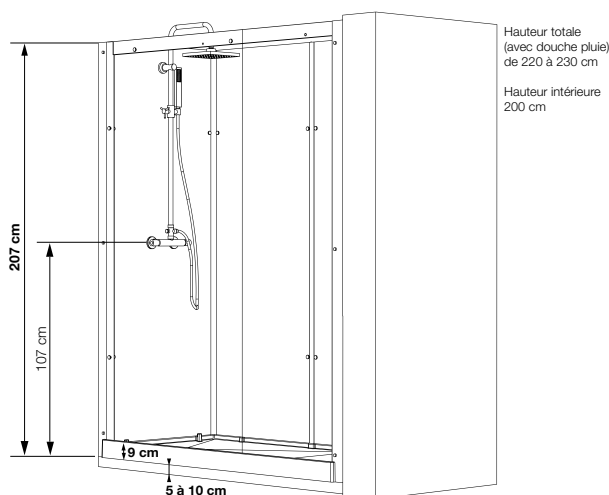

OPTIONS

Barre de maintien à coller	KINBARRE01 96 €
Kit rallonge pour rehausse receveur (hauteur totale 19 à 24 cm)	REHAUSSE15 80 €
Fileur périphérique de finition	KINCACHE01 90 €
Barre pour rideau de douche	KINBARRE02 41 €
Pompe de relevage	KINPOMPE05 534 €