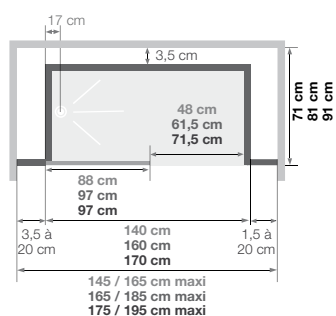

KINEMAGIC **DESIGN** haute niche

CARACTÉRISTIQUES

- Equipement complet : mitigeur mécanique ou thermostatique barreau avec douchette à main en laiton et large douche pluie
- Receveur 9 cm (avec kit rehausse pour une hauteur totale de 14 à 19 cm)
- Receveur en Biotec (voir page 118) avec grille d'évacuation en inox poli
- Panneaux de fond en verre blanc opaque
- Verre de sécurité 6 mm (8 mm pour la porte)
- Pari(s) et porte en verre transparent ou sérigraphié (voir page 29)
- Etagères porte-flacons en verre
- Traitement anticalcaire et montage sans silicone

NOUVEAUTÉ

ATOUTS PRODUIT

- Espace ouvert ou à porte coulissante
- Panneau de robinetterie interchangeable avec le panneau de fond adjacent
- Fileurs latéraux en acryl (finition alu brossé) recoupables
- Disponible en version mécanique ou thermostatique

installation réversible droite / gauche
(sérigraphie intérieure / extérieure suivant installation)