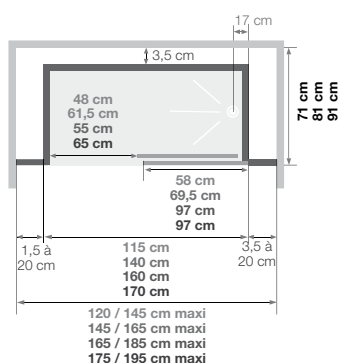

installation réversible droite / gauche
(sérigraphie intérieure / extérieure suivant installation)