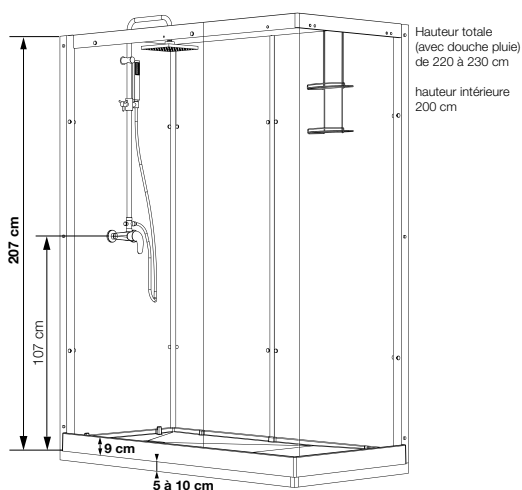

Hauteur d'évacuation pour une pose sans pieds réglables : - 1,5 cm*
Hauteur d'évacuation pour une pose avec pieds réglables : de 3 à 8 cm*
*Evacuation à encastrer sur 4 cm

OPTIONS

Barre de maintien à coller	KINBARRE01 96 €
Kit rallonge pour rehausse receveur (hauteur totale 19 à 24 cm)	REHAUSSE15 80 €
Fileur périphérique de finition	KINCACHE01 90 €
Barre pour rideau de douche	KINBARRE02 41 €
Pompe de relevage	KINPOMPE05 534 €