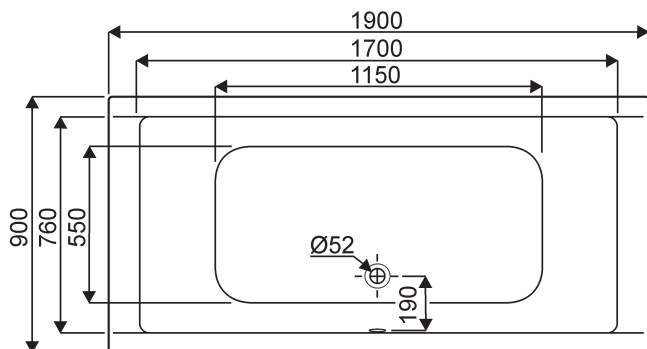

Baignoire PRIMA Style Bi-place

Prima Style
NF 000896 00 000 Baignoire **bi-place** en acrylique de 190x90cm.

Contenance au trop-plein : 270 litres
Volume utile pour une personne : 200 litres
Poids baignoire seule : 28 kg

000893 00 000 Baignoire **bi-place** en acrylique de 180x80cm.

Contenance au trop-plein : 240 litres
Volume utile pour une personne : 170 litres
Poids baignoire seule : 25 kg

*Piètement réglable fourni.
Robinetterie murale exclusivement.
A équiper d'un vidage standard.*

Baignoire 190x90
réf : 000896 00 000

Baignoire 180x80
réf : 000893 00 000