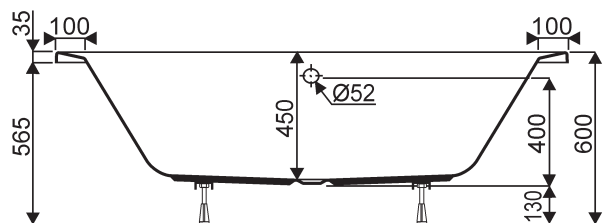

Prima Style
NF 000896 00 000 Baignoire **bi-place** en acrylique de 190x90cm.

Contenance au trop-plein : 270 litres
Volume utile pour une personne : 200 litres
Poids baignoire seule : 28 kg

000893 00 000 Baignoire **bi-place** en acrylique de 180x80cm.

Contenance au trop-plein : 240 litres
Volume utile pour une personne : 170 litres
Poids baignoire seule : 25 kg

*Piètement réglable fourni.
Robinetterie murale exclusivement.
A équiper d'un vidage standard.*

Baignoire 190x90
réf : 000896 00 000