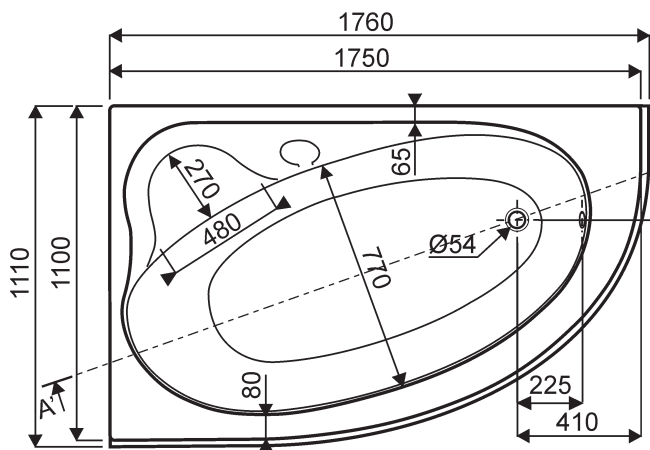

Baignoires PEPITA de 175 x 110

version droite

version gauche

Pepita 175x110

Baignoires d'angle acrylique asymétriques de 175 x 110 cm.

040982 00 xxx Version droite* avec tablier.

000987 00 xxx Version droite* sans tablier.

* arrondi à droite, utilisateur allongé dans la baignoire.

040992 00 xxx Version gauche* avec tablier.

000997 00 xxx Version gauche* sans tablier.

* arrondi à gauche, utilisateur allongé dans la baignoire.

Piètement réglable fourni.
Robinetterie sur gorge ou murale.
A équiper d'un vidage standard.

Capacité au trop-plein : 250 litres.

Volume utile : 175 litres.

Fond : 1290 x 630.

Poids : baignoire seule : 23 kg.

baignoire+tablier : 31 kg.

version droite

version gauche