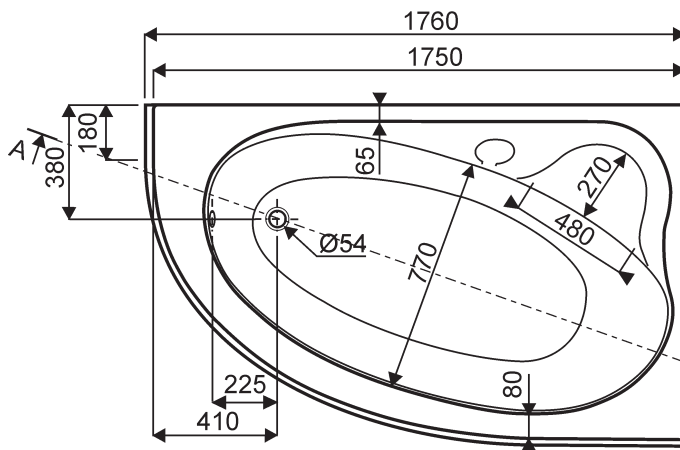

Baignoires PEPITA de 175 x 110

version droite

version gauche

Pepita 175x110

Baignoires d'angle acrylique asymétriques de 175 x 110 cm.

040982 00 xxx Version droite* avec tablier.

000987 00 xxx Version droite* sans tablier.

* arrondi à droite, utilisateur allongé dans la baignoire.

040992 00 xxx Version gauche* avec tablier.

000997 00 xxx Version gauche* sans tablier.

* arrondi à gauche, utilisateur allongé dans la baignoire.

Piètement réglable fourni.
Robinetterie sur gorge ou murale.
A équiper d'un vidage standard.

Capacité au trop-plein : 250 litres.

Volume utile : 175 litres.

Fond : 1290 x 630.

Poids : baignoire seule : 23 kg.

baignoire+tablier : 31 kg.

version droite

version gauche