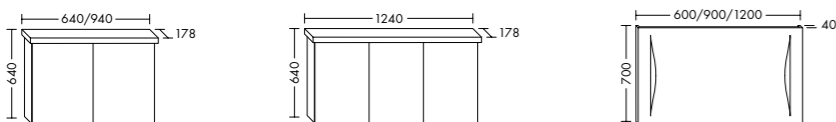

Armoires de toilette / Miroir éclairé // Spiegelkasten / Verlichte spiegel